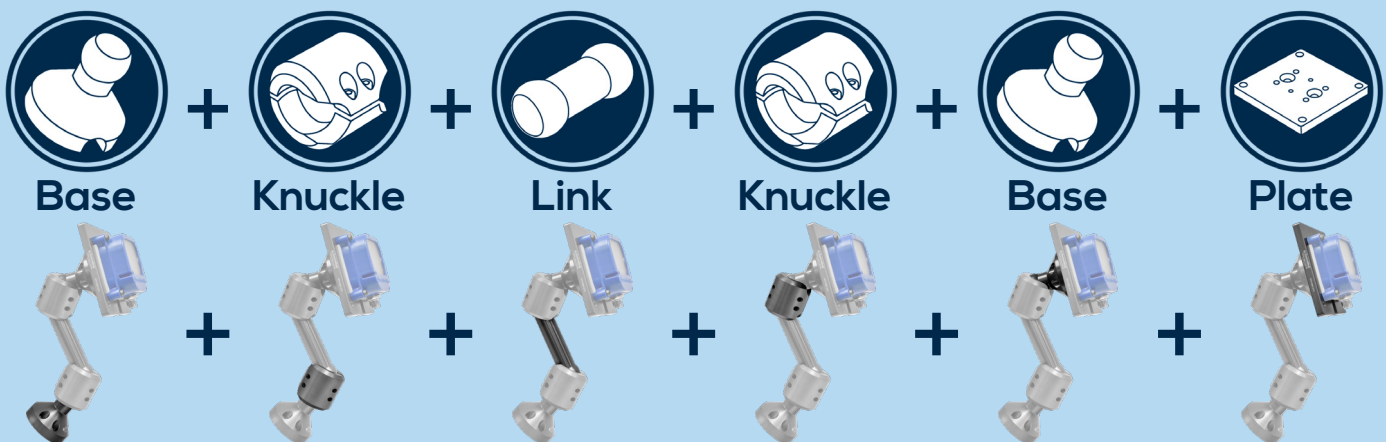

IMPERIAL		METRIC	
Part #	Description	Part #	Description
Bases			
AFSB-1	Standard Ball Base	SLM-1	Standard Ball Base
AFSB-1XS	Small Ball Base	SLM-1XS	Small Ball Base
AFSB-1HD	Heavy Duty Ball Base	----	----
AFSB-1-15	Ball Base For Aluminum Extrusion	SLM-1-40	Ball Base For Aluminum Extrusion
Knuckles			
AFSB-2	Standard Knuckle	SLM-2	Standard Knuckle
AFSB-290	Standard Tee Knuckle	SLM-290	Standard Tee Knuckle
AFSB-2XS	Small Knuckle	SLM-2XS	Small Knuckle
AFSB-2XS90	Small Tee Knuckle	SLM-2XS90	Small Tee Knuckle
AFSB-2HD	Heavy Duty Knuckle	----	----
AFSB-2-2XS	Coupler	SLM-2-2XS	Coupler
Links			
AFSB-3-2	2" Link	SLM-3-50	50mm Link
AFSB-3-4	4" Link	SLM-3-100	100mm Link
AFSB-3-6	6" Link	SLM-3-150	150mm Link
AFSB-3-8	8" Link	SLM-3-200	200mm Link
AFSB-3-12	12" Link	SLM-3-300	300mm Link
AFSB-3T	Tee Link	SLM-3T	Tee Link
AFSB-3-2XS	Small 2" Link	SLM-3-50XS	Small 50mm Link
AFSB-3-4XS	Small 4" Link	SLM-3-100XS	Small 100mm Link
AFSB-3XST	Small Tee Link	SLM-3XST	Small Tee Link
AFSB-3-4HD	Heavy Duty 4" Link	----	----
AFSB-3-6HD	Heavy Duty 6" Link	----	----
AFSB-3TSL-0610	Telescoping Link	SLM-3TSL-150250	Telescoping Link

Create Your Swivellink Mount!