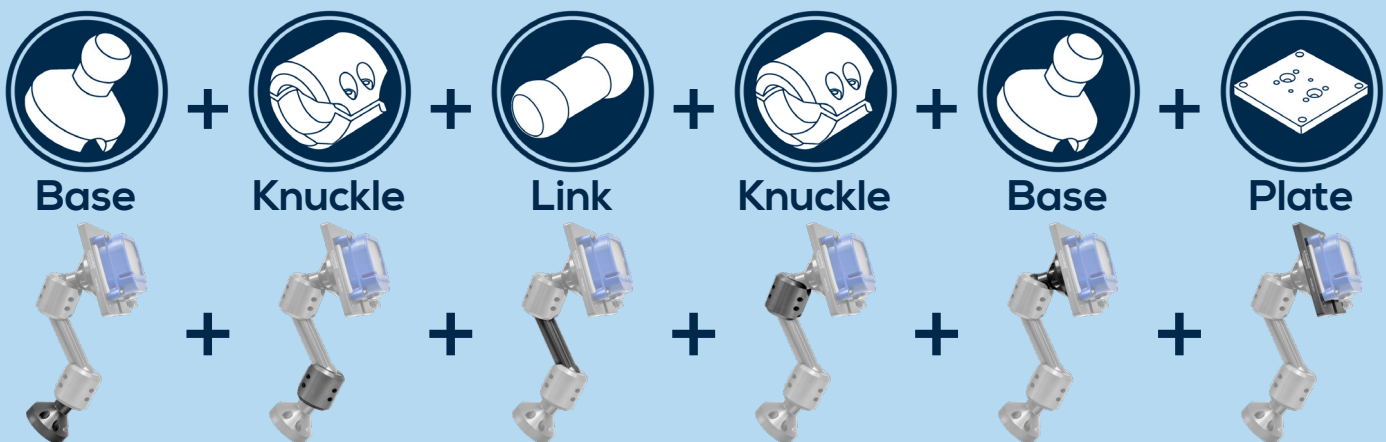

IMPERIAL		METRIC	
Part #	Description	Part #	Description
<b>Bases</b>			
AFSB-1	Standard Ball Base	SLM-1	Standard Ball Base
AFSB-1XS	Small Ball Base	SLM-1XS	Small Ball Base
AFSB-1HD	Heavy Duty Ball Base	----	----
AFSB-1-15	Ball Base For Aluminum Extrusion	SLM-1-40	Ball Base For Aluminum Extrusion
<b>Knuckles</b>			
AFSB-2	Standard Knuckle	SLM-2	Standard Knuckle
AFSB-290	Standard Tee Knuckle	SLM-290	Standard Tee Knuckle
AFSB-2XS	Small Knuckle	SLM-2XS	Small Knuckle
AFSB-2XS90	Small Tee Knuckle	SLM-2XS90	Small Tee Knuckle
AFSB-2HD	Heavy Duty Knuckle	----	----
AFSB-2-2XS	Coupler	SLM-2-2XS	Coupler
<b>Links</b>			
AFSB-3-2	2" Link	SLM-3-50	50mm Link
AFSB-3-4	4" Link	SLM-3-100	100mm Link
AFSB-3-6	6" Link	SLM-3-150	150mm Link
AFSB-3-8	8" Link	SLM-3-200	200mm Link
AFSB-3-12	12" Link	SLM-3-300	300mm Link
AFSB-3T	Tee Link	SLM-3T	Tee Link
AFSB-3-2XS	Small 2" Link	SLM-3-50XS	Small 50mm Link
AFSB-3-4XS	Small 4" Link	SLM-3-100XS	Small 100mm Link
AFSB-3XST	Small Tee Link	SLM-3XST	Small Tee Link
AFSB-3-4HD	Heavy Duty 4" Link	----	----
AFSB-3-6HD	Heavy Duty 6" Link	----	----
AFSB-3TSL-0610	Telescoping Link	SLM-3TSL-150250	Telescoping Link

## Create Your Swivellink Mount!