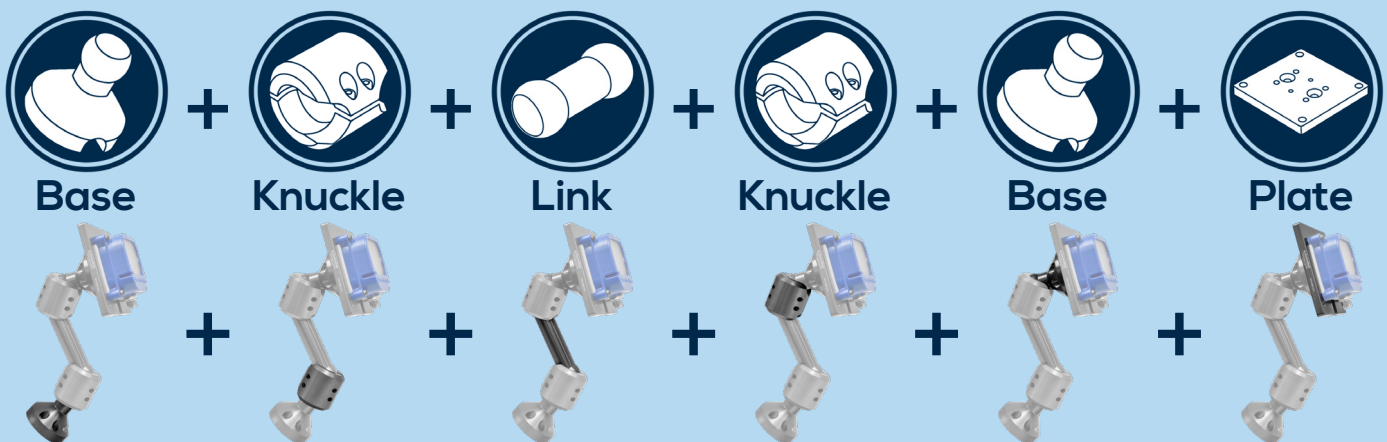

IMPERIAL		METRIC	
Part #	Description	Part #	Description
Bases			
AFSB-1	Standard Ball Base	SLM-1	Standard Ball Base
AFSB-1XS	Small Ball Base	SLM-1XS	Small Ball Base
AFSB-1HD	Heavy Duty Ball Base	----	----
AFSB-1-15	Ball Base For Aluminum Extrusion	SLM-1-40	Ball Base For Aluminum Extrusion
Knuckles			
AFSB-2	Standard Knuckle	SLM-2	Standard Knuckle
AFSB-290	Standard Tee Knuckle	SLM-290	Standard Tee Knuckle
AFSB-2XS	Small Knuckle	SLM-2XS	Small Knuckle
AFSB-2XS90	Small Tee Knuckle	SLM-2XS90	Small Tee Knuckle
AFSB-2HD	Heavy Duty Knuckle	----	----
AFSB-2-2XS	Coupler	SLM-2-2XS	Coupler
Links			
AFSB-3-2	2" Link	SLM-3-50	50mm Link
AFSB-3-4	4" Link	SLM-3-100	100mm Link
AFSB-3-6	6" Link	SLM-3-150	150mm Link
AFSB-3-8	8" Link	SLM-3-200	200mm Link
AFSB-3-12	12" Link	SLM-3-300	300mm Link
AFSB-3T	Tee Link	SLM-3T	Tee Link
AFSB-3-2XS	Small 2" Link	SLM-3-50XS	Small 50mm Link
AFSB-3-4XS	Small 4" Link	SLM-3-100XS	Small 100mm Link
AFSB-3XST	Small Tee Link	SLM-3XST	Small Tee Link
AFSB-3-4HD	Heavy Duty 4" Link	----	----
AFSB-3-6HD	Heavy Duty 6" Link	----	----
AFSB-3TSL-0610	Telescoping Link	SLM-3TSL-150250	Telescoping Link

Create Your Swivellink Mount!