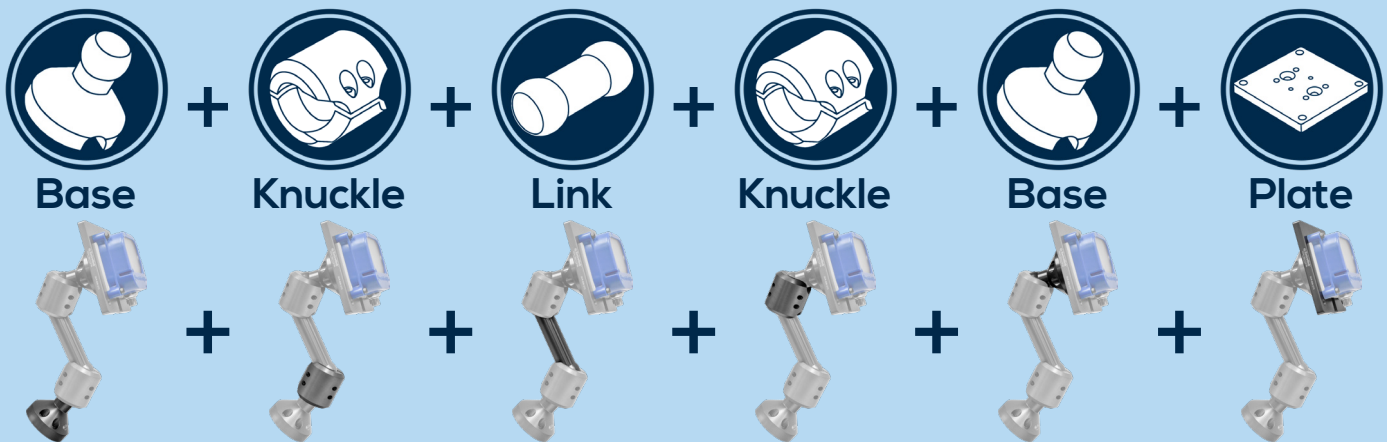

IMPERIAL		METRIC	
Part #	Description	Part #	Description
Bases			
AFSB-1	Standard Ball Base	SLM-1	Standard Ball Base
AFSB-1XS	Small Ball Base	SLM-1XS	Small Ball Base
AFSB-1HD	Heavy Duty Ball Base	----	----
AFSB-1-15	Ball Base For Aluminum Extrusion	SLM-1-40	Ball Base For Aluminum Extrusion
Knuckles			
AFSB-2	Standard Knuckle	SLM-2	Standard Knuckle
AFSB-290	Standard Tee Knuckle	SLM-290	Standard Tee Knuckle
AFSB-2XS	Small Knuckle	SLM-2XS	Small Knuckle
AFSB-2XS90	Small Tee Knuckle	SLM-2XS90	Small Tee Knuckle
AFSB-2HD	Heavy Duty Knuckle	----	----
AFSB-2-2XS	Coupler	SLM-2-2XS	Coupler
Links			
AFSB-3-2	2" Link	SLM-3-50	50mm Link
AFSB-3-4	4" Link	SLM-3-100	100mm Link
AFSB-3-6	6" Link	SLM-3-150	150mm Link
AFSB-3-8	8" Link	SLM-3-200	200mm Link
AFSB-3-12	12" Link	SLM-3-300	300mm Link
AFSB-3T	Tee Link	SLM-3T	Tee Link
AFSB-3-2XS	Small 2" Link	SLM-3-50XS	Small 50mm Link
AFSB-3-4XS	Small 4" Link	SLM-3-100XS	Small 100mm Link
AFSB-3XST	Small Tee Link	SLM-3XST	Small Tee Link
AFSB-3-4HD	Heavy Duty 4" Link	----	----
AFSB-3-6HD	Heavy Duty 6" Link	----	----
AFSB-3TSL-0610	Telescoping Link	SLM-3TSL-150250	Telescoping Link

Create Your Swivellink Mount!