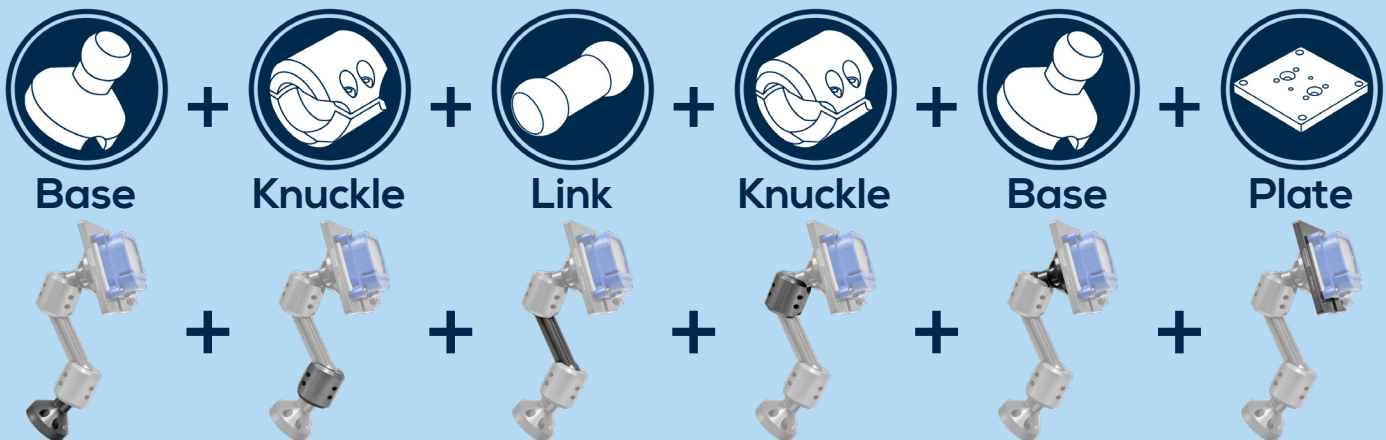

IMPERIAL		METRIC	
Part #	Description	Part #	Description
Bases			
AFSB-1	Standard Ball Base	SLM-1	Standard Ball Base
AFSB-1XS	Small Ball Base	SLM-1XS	Small Ball Base
AFSB-1HD	Heavy Duty Ball Base	----	----
AFSB-1-15	Ball Base For Aluminum Extrusion	SLM-1-40	Ball Base For Aluminum Extrusion
Knuckles			
AFSB-2	Standard Knuckle	SLM-2	Standard Knuckle
AFSB-290	Standard Tee Knuckle	SLM-290	Standard Tee Knuckle
AFSB-2XS	Small Knuckle	SLM-2XS	Small Knuckle
AFSB-2XS90	Small Tee Knuckle	SLM-2XS90	Small Tee Knuckle
AFSB-2HD	Heavy Duty Knuckle	----	----
AFSB-2-2XS	Coupler	SLM-2-2XS	Coupler
Links			
AFSB-3-2	2" Link	SLM-3-50	50mm Link
AFSB-3-4	4" Link	SLM-3-100	100mm Link
AFSB-3-6	6" Link	SLM-3-150	150mm Link
AFSB-3-8	8" Link	SLM-3-200	200mm Link
AFSB-3-12	12" Link	SLM-3-300	300mm Link
AFSB-3T	Tee Link	SLM-3T	Tee Link
AFSB-3-2XS	Small 2" Link	SLM-3-50XS	Small 50mm Link
AFSB-3-4XS	Small 4" Link	SLM-3-100XS	Small 100mm Link
AFSB-3XST	Small Tee Link	SLM-3XST	Small Tee Link
AFSB-3-4HD	Heavy Duty 4" Link	----	----
AFSB-3-6HD	Heavy Duty 6" Link	----	----
AFSB-3TSL-0610	Telescoping Link	SLM-3TSL-150250	Telescoping Link

Create Your Swivellink Mount!