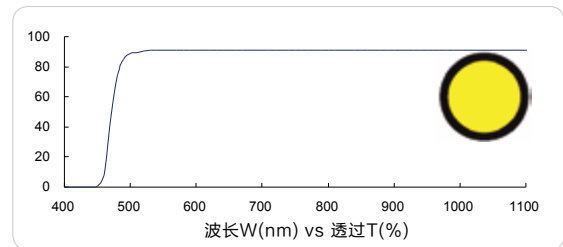

黄色长波通 470nm (Yellow longpass, FS01-LP470)