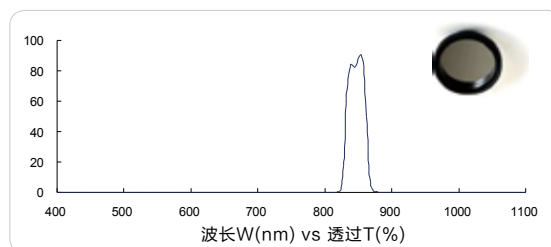

## BP series – Standard machine vision filters

红外带通 800nm (IR bandpass, FS03-BP80030)

红外带通 808nm (IR bandpass, FS03-BP808)

红外带通 830nm (IR bandpass, FS03-BP83030)

红外带通 850nm (IR bandpass, FS01-BP850)

红外带通 850nm (IR bandpass, FS01-BP850206)