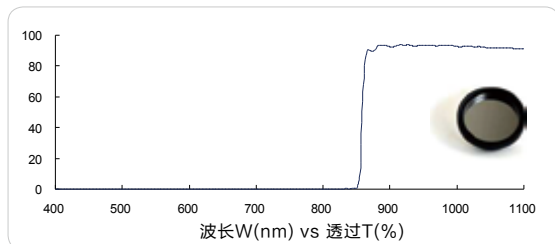

机器视觉标准滤镜之种类二 —— 长通系列

LP series – Standard machine vision filters

红外长波通 860nm (IR longpass, FS03-LP860)