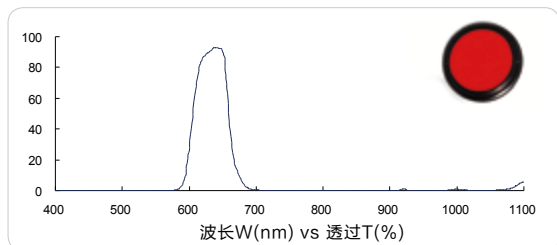

绿黄色带通 560nm (Green-Yellow bandpass, FS03-BP560)

黄色带通 570nm (Yellow bandpass, FS03-BP57020)

黄色带通 590nm (Orange bandpass, FS03-BP590)

红色带通 630nm (Red bandpass, FS03-BP63030)

红色带通 635nm (Red bandpass, FS01-BP635)