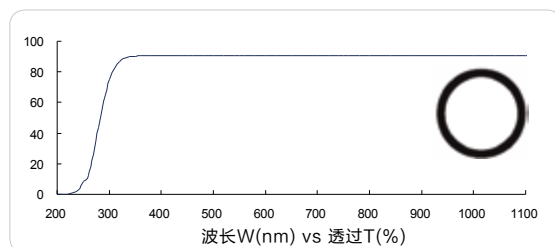

## LP series – Standard machine vision filters

紫外长波通 220nm (UV longpass, FS01-LP220)

紫外长波通 240nm (UV longpass, FS01-LP240)

紫外长波通 260nm (UV longpass, FS01-LP260)

紫外长波通 280nm (UV longpass, FS01-LP280)

紫外长波通 300nm (UV longpass, FS01-LP300)