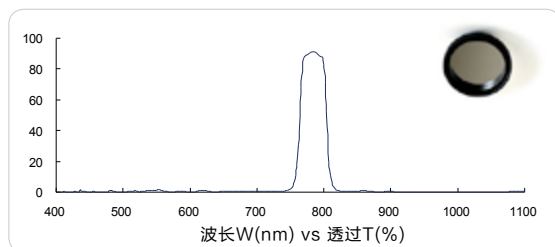

红色带通 680nm (Red bandpass, FS03-BP68030)

红色带通 690nm (Red bandpass, FS03-BP690)

红色带通 700nm (Red bandpass, FS03-BP70020)

红外带通 750nm (IR bandpass, FS03-BP75030)

红外带通 780nm (IR bandpass, FS03-BP780)

以上数据供参考。成特公司有权在未预先通知的情况下随时作出更改。