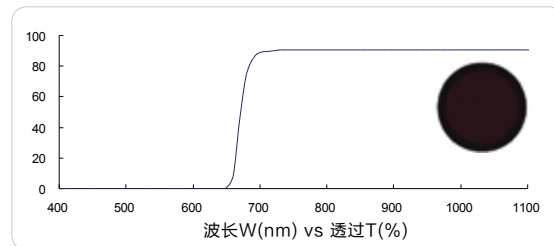

红色长波通 670nm (Red longpass, FS01-LP670)