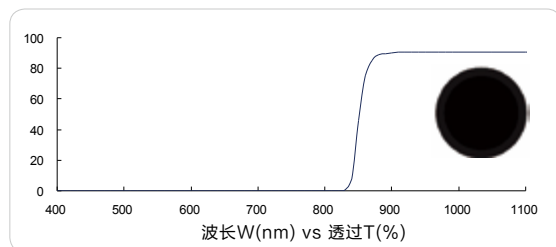

红外长波通 800nm (IR longpass, FS01-LP800)

红外长波通 830nm (IR longpass, FS01-LP830)

红外长波通 830nm (IR longpass, FS03-LP830)

红外长波通 845nm (IR longpass, FS03-LP845)

红外长波通 850nm (IR longpass, FS01-LP850)

以上数据供参考。成特公司有权在未预先通知的情况下随时作出更改。