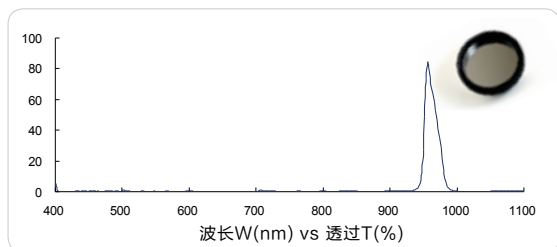

## BP series— Standard machine vision filters

红外带通 900nm (IR bandpass, FS03-BP900)

红外带通 940nm (IR bandpass, FS03-BP940)

红外带通 950nm (IR bandpass, FS03-BP95020)

红外带通 980nm (IR bandpass, FS03-BP980)

红外带通 1060nm (IR bandpass, FS03-BP106050)