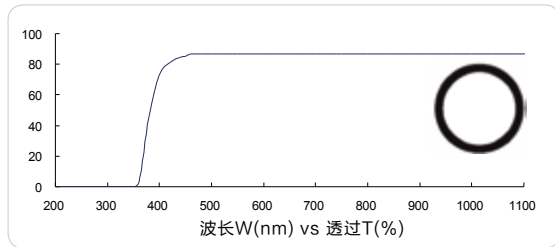

机器视觉标准滤镜之种类二 —— 长通系列

LP series – Standard machine vision filters

紫外长波通 380nm (UV longpass, FS01-LP380)