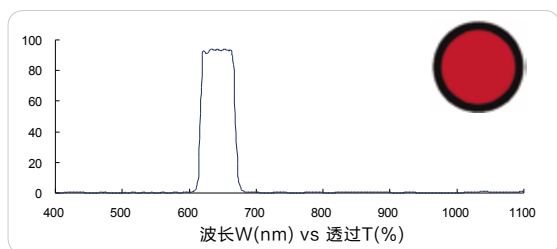

## BP series- Standard machine vision filters

红色带通 650nm (Red bandpass, FS03-BP65020)

红色带通 650nm (Red bandpass, FS03-BP650)

红色带通 650nm (Red bandpass, FS03-BP65050)

红色带通 660nm (Red bandpass, FS01-BP660)

红色带通 660nm (Red bandpass, FS03-BP660)