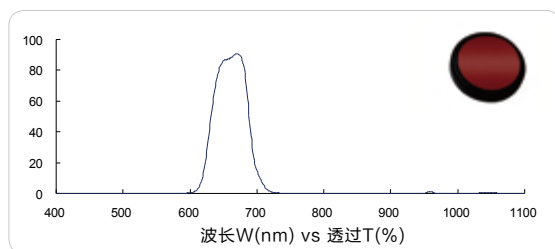

## BP series- Standard machine vision filters

红色带通 650nm (Red bandpass, FS03-BP65020)

红色带通 650nm (Red bandpass, FS03-BP650)

红色带通 650nm (Red bandpass, FS03-BP65050)

红色带通 660nm (Red bandpass, FS01-BP660)

红色带通 660nm (Red bandpass, FS03-BP660)