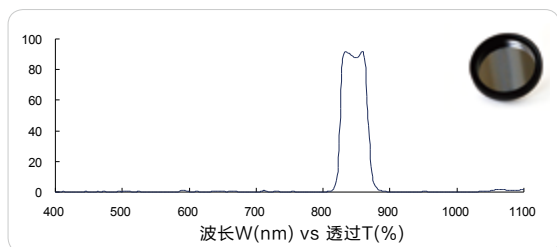

红外带通 850nm (IR bandpass, FS03-BP850)