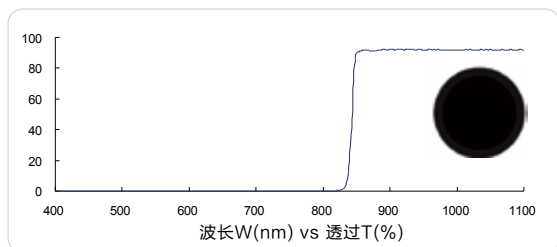

红外长波通 800nm (IR longpass, FS01-LP800)

红外长波通 830nm (IR longpass, FS01-LP830)

红外长波通 830nm (IR longpass, FS03-LP830)

红外长波通 845nm (IR longpass, FS03-LP845)

红外长波通 850nm (IR longpass, FS01-LP850)

以上数据供参考。成特公司有权在未预先通知的情况下随时作出更改。