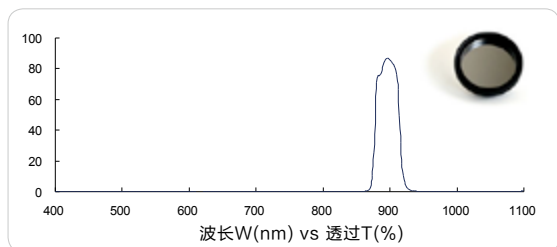

机器视觉标准滤镜之种类一 —— 带通系列

BP series— Standard machine vision filters

红外带通 900nm (IR bandpass, FS03-BP900)