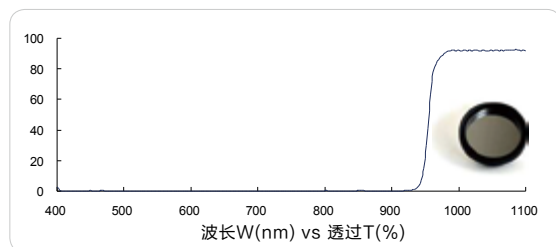

红外长波通 955nm (IR longpass, FS03-LP955)