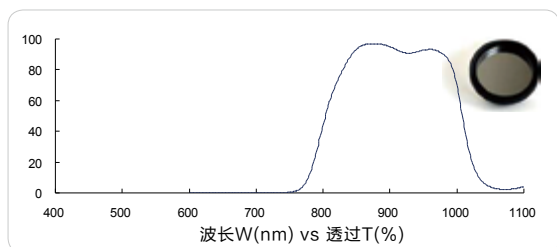

## BP series – Standard machine vision filters

红外带通 800nm (IR bandpass, FS03-BP80030)

红外带通 808nm (IR bandpass, FS03-BP808)

红外带通 830nm (IR bandpass, FS03-BP83030)

红外带通 850nm (IR bandpass, FS01-BP850)

红外带通 850nm (IR bandpass, FS01-BP850206)