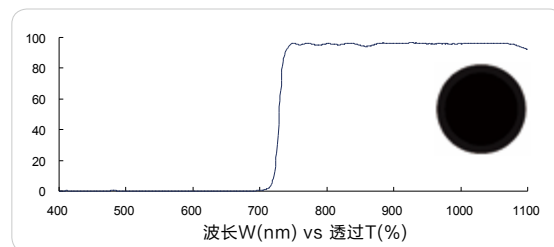

红色长波通 695nm (Red longpass, FS03-LP695)

红色长波通 700nm (Red longpass, FS01-LP700)

红外长波通 715nm (IR longpass, FS03-LP715)

红外长波通 720nm (IR longpass, FS01-LP720)

红外长波通 730nm (IR longpass, FS03-LP730)

以上数据供参考。成特公司有权在未预先通知的情况下随时作出更改。