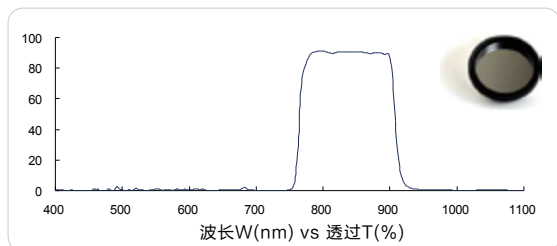

红外带通 850nm (IR bandpass, FS03-BP85020)

红外带通 850nm (IR bandpass, FS03-BP850)

红外带通 850nm (IR bandpass, FS03-BP85070)

红外带通 850nm (IR bandpass, FS03-BP850140)

红外带通 870nm (IR bandpass, FS03-BP87070)

以上数据供参考。成特公司有权在未预先通知的情况下随时作出更改。