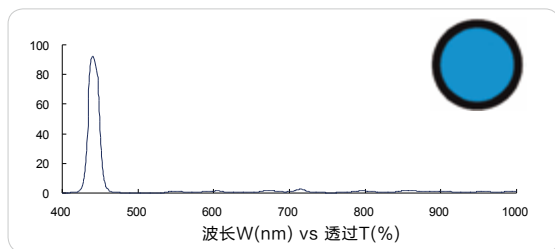

紫色带通 440nm (Violet bandpass, FS03-BP440)