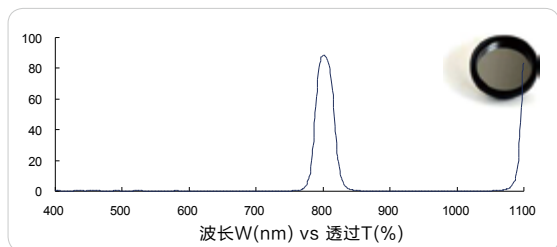

机器视觉标准滤镜之种类一 —— 带通系列

BP series – Standard machine vision filters

红外带通 800nm (IR bandpass, FS03-BP80030)