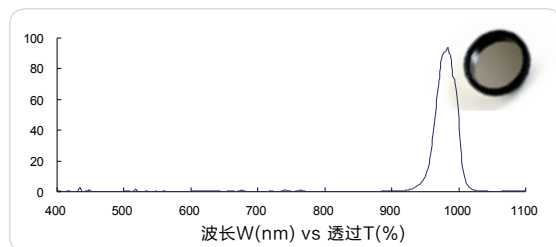

## BP series— Standard machine vision filters

红外带通 900nm (IR bandpass, FS03-BP900)

红外带通 940nm (IR bandpass, FS03-BP940)

红外带通 950nm (IR bandpass, FS03-BP95020)

红外带通 980nm (IR bandpass, FS03-BP980)

红外带通 1060nm (IR bandpass, FS03-BP106050)