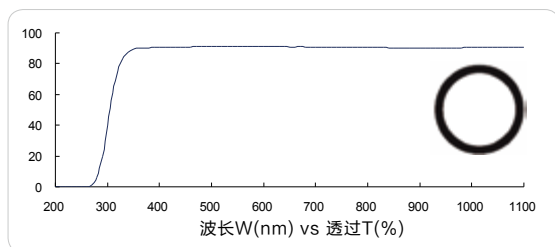

紫外长波通 330nm (UV longpass, FS03-LP330)