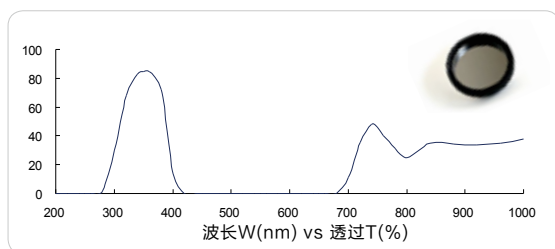

## BP series- Standard machine vision filters

以下为成特公司最常规的波长：

Here is a list of our most typical wavelengths:

紫外带通 325nm (UV bandpass, FS01-BP325160)

紫外带通 330nm (UV bandpass, FS01-BP330110)

紫外带通 365nm (UV bandpass, FS01-BP35080)