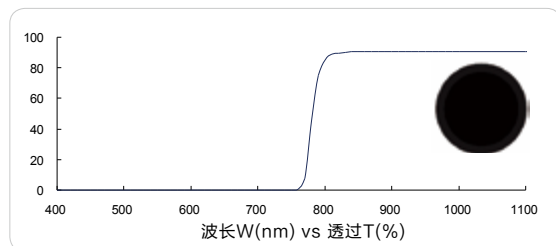

红外长波通 780nm (IR longpass, FS01-LP780)