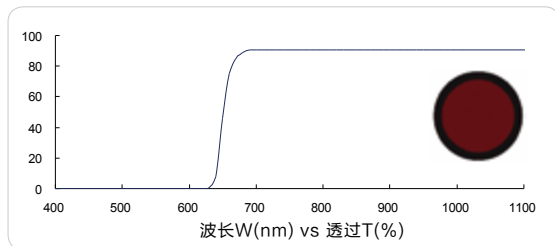

机器视觉标准滤镜之种类二 —— 长通系列

LP series – Standard machine vision filters

红色长波通 650nm (Red longpass, FS01-LP650)