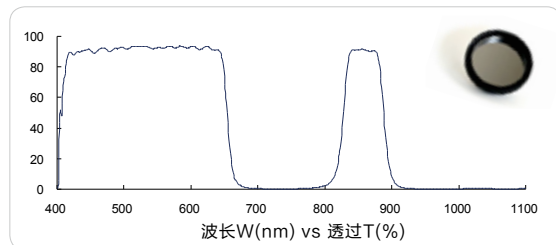

可见红外双带通 860nm (Dual bandpass, FS03-BPD86060)