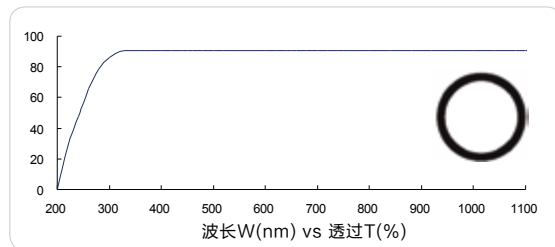

紫外长波通 240nm (UV longpass, FS01-LP240)