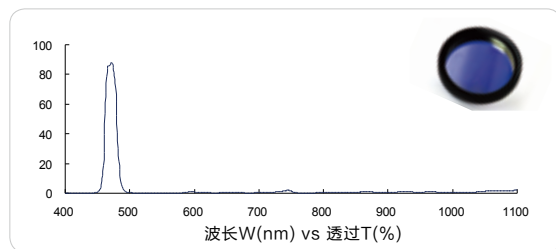

蓝色带通 470nm (Blue bandpass, FS03-BP47020)