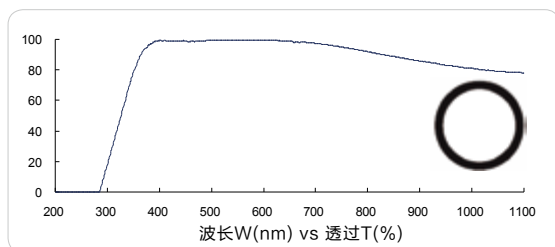

紫外长波通 320nm (UV longpass, FS01-LP320)

紫外长波通 330nm (UV longpass, FS03-LP330)

紫外长波通 340nm (UV longpass, FS01-LP340)

紫外长波通 340nm (UV longpass, FS03-LP340)

紫外长波通 360nm (UV longpass, FS01-LP360)

以上数据供参考。成特公司有权在未预先通知的情况下随时作出更改。