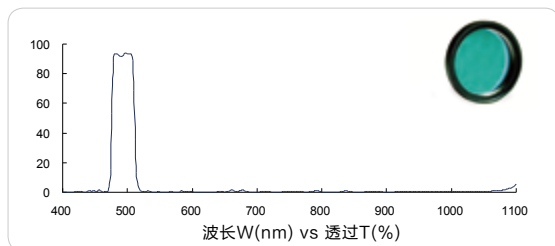

青色带通 500nm (Cyan bandpass, FS03-BP500)