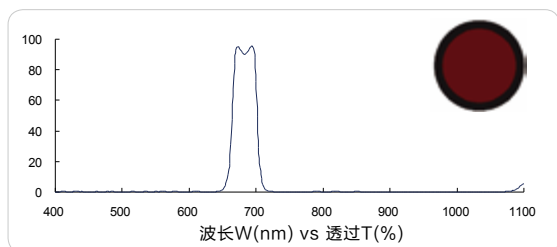

红色带通 690nm (Red bandpass, FS03-BP690)