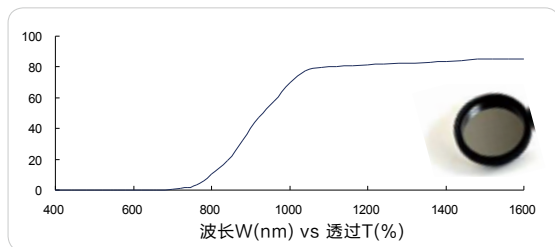

## LP series – Standard machine vision filters

红外长波通 860nm (IR longpass, FS03-LP860)

红外长波通 880nm (IR longpass, FS01-LP880)

红外长波通 900nm (IR longpass, FS01-LP900)

红外长波通 900nm (IR longpass, FS03-LP900)

红外长波通 920nm (IR longpass, FS01-LP920)