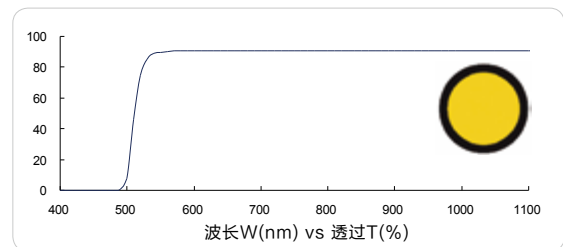

金色长波通 450nm (Violet longpass, FS01-LP450)

黄色长波通 470nm (Yellow longpass, FS01-LP470)

黄色长波通 490nm (Yellow longpass, FS01-LP490)

黄橙色长波通 510nm (Yellow-Orange longpass, FS01-LP510)

黄橙色长波通 520nm (Yellow-Orange longpass, FS03-LP520)