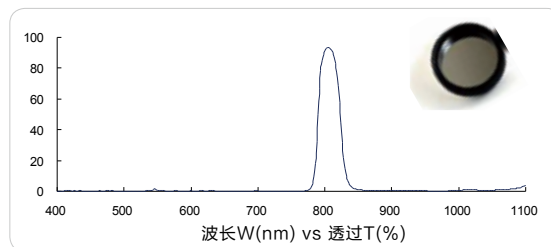

红外带通 808nm (IR bandpass, FS03-BP808)