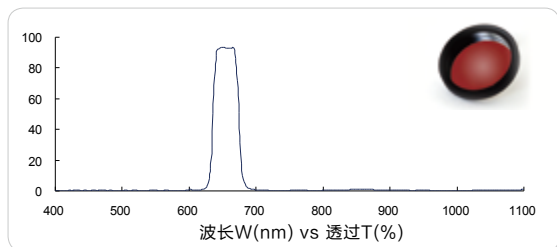

## BP series- Standard machine vision filters

红色带通 650nm (Red bandpass, FS03-BP65020)

红色带通 650nm (Red bandpass, FS03-BP650)

红色带通 650nm (Red bandpass, FS03-BP65050)

红色带通 660nm (Red bandpass, FS01-BP660)

红色带通 660nm (Red bandpass, FS03-BP660)