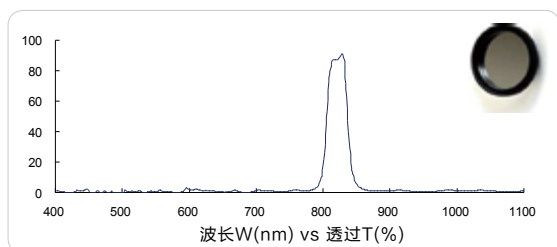

## BP series – Standard machine vision filters

红外带通 800nm (IR bandpass, FS03-BP80030)

红外带通 808nm (IR bandpass, FS03-BP808)

红外带通 830nm (IR bandpass, FS03-BP83030)

红外带通 850nm (IR bandpass, FS01-BP850)

红外带通 850nm (IR bandpass, FS01-BP850206)