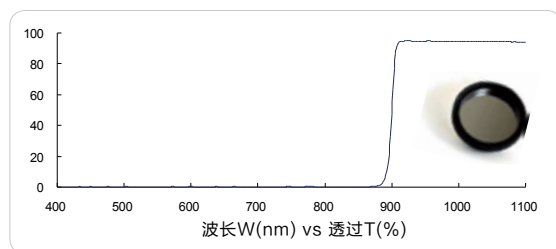

## LP series – Standard machine vision filters

红外长波通 860nm (IR longpass, FS03-LP860)

红外长波通 880nm (IR longpass, FS01-LP880)

红外长波通 900nm (IR longpass, FS01-LP900)

红外长波通 900nm (IR longpass, FS03-LP900)

红外长波通 920nm (IR longpass, FS01-LP920)