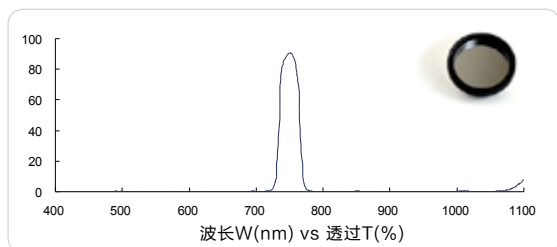

红色带通 680nm (Red bandpass, FS03-BP68030)

红色带通 690nm (Red bandpass, FS03-BP690)

红色带通 700nm (Red bandpass, FS03-BP70020)

红外带通 750nm (IR bandpass, FS03-BP75030)

红外带通 780nm (IR bandpass, FS03-BP780)

以上数据供参考。成特公司有权在未预先通知的情况下随时作出更改。