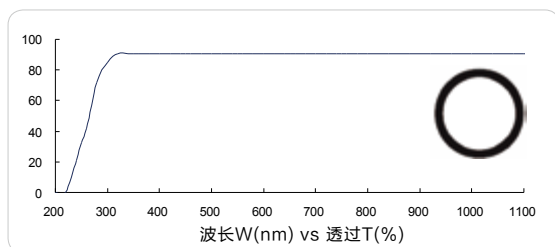

## LP series – Standard machine vision filters

紫外长波通 220nm (UV longpass, FS01-LP220)

紫外长波通 240nm (UV longpass, FS01-LP240)

紫外长波通 260nm (UV longpass, FS01-LP260)

紫外长波通 280nm (UV longpass, FS01-LP280)

紫外长波通 300nm (UV longpass, FS01-LP300)