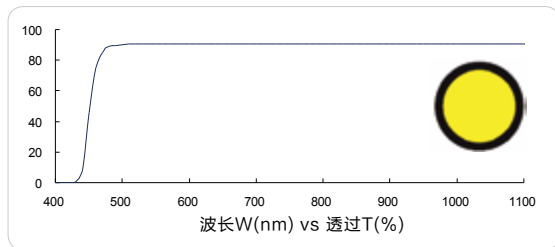

金色长波通 450nm (Violet longpass, FS01-LP450)