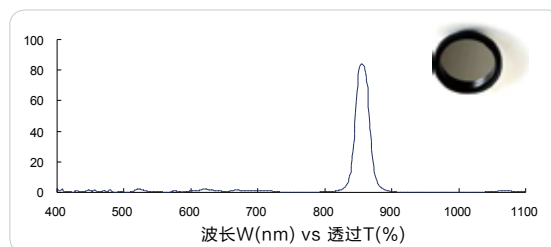

红外带通 850nm (IR bandpass, FS03-BP85020)