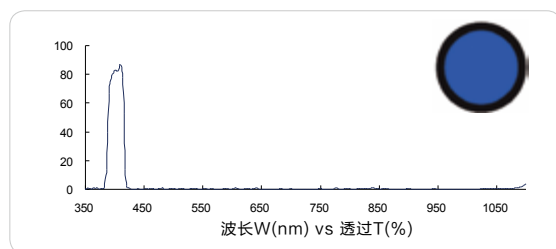

紫色带通 405nm (Violet bandpass, FS03-BP40530)