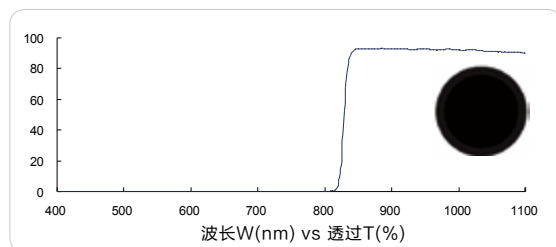

红外长波通 830nm (IR longpass, FS03-LP830)