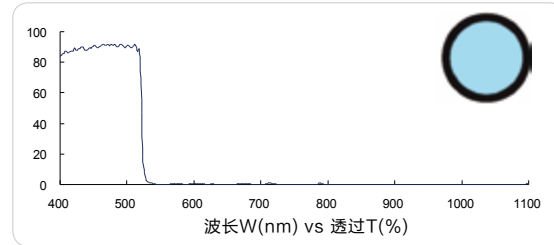

短波通 520nm (Shortpass, FS03-SP520)