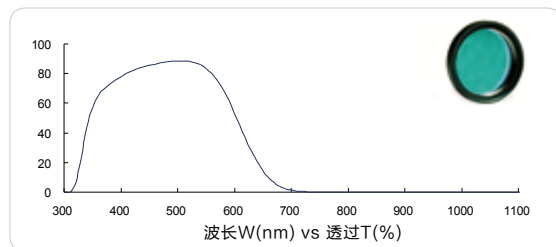

紫色带通 405nm (Violet bandpass, FS03-BP40530)

紫色带通 440nm (Violet bandpass, FS03-BP440)

蓝色带通 470nm (Blue bandpass, FS03-BP47020)

蓝色带通 470nm (Blue bandpass, FS03-BP470)

蓝绿色带通 480nm (Blue-Green bandpass, FS01-BP480270)