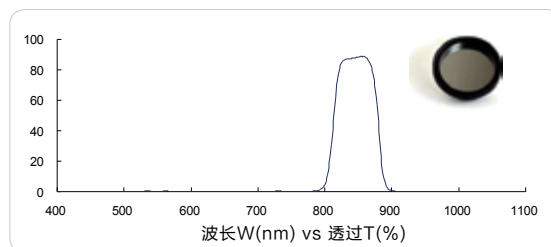

红外带通 850nm (IR bandpass, FS03-BP85070)