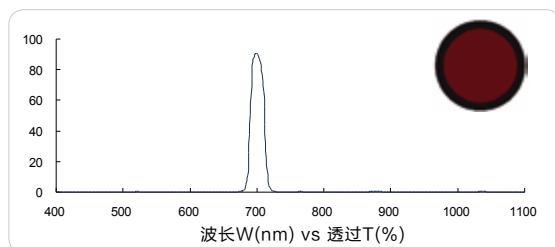

红色带通 700nm (Red bandpass, FS03-BP70020)