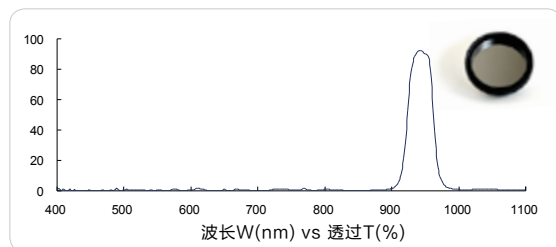

红外带通 940nm (IR bandpass, FS03-BP940)