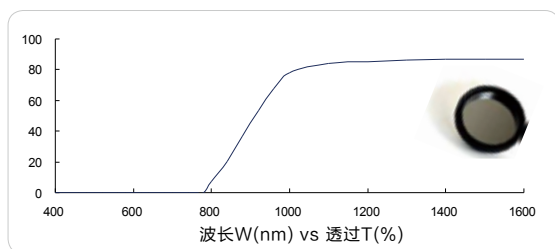

## LP series – Standard machine vision filters

红外长波通 860nm (IR longpass, FS03-LP860)

红外长波通 880nm (IR longpass, FS01-LP880)

红外长波通 900nm (IR longpass, FS01-LP900)

红外长波通 900nm (IR longpass, FS03-LP900)

红外长波通 920nm (IR longpass, FS01-LP920)