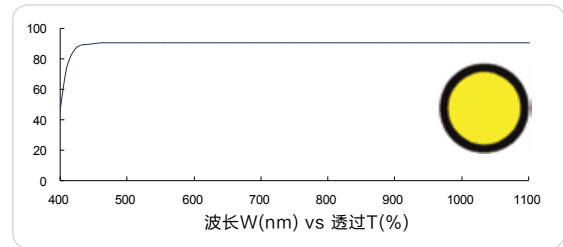

金色长波通 400nm (Violet longpass, FS01-LP400)