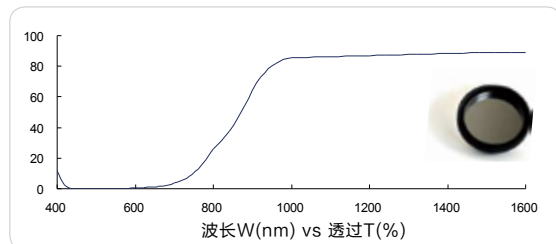

红外长波通 880nm (IR longpass, FS01-LP880)