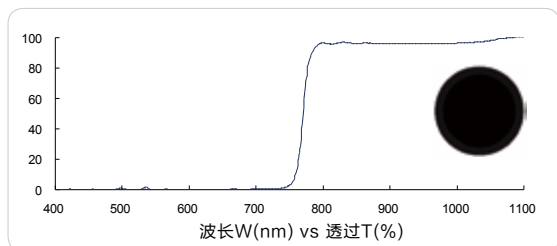

## LP series – Standard machine vision filters

红外长波通 760nm (IR longpass, FS01-LP760)

红外长波通 760nm (IR longpass, FS03-LP760)

红外长波通 770nm (IR longpass, FS03-LP770)

红外长波通 780nm (IR longpass, FS01-LP780)

红外长波通 780nm (IR longpass, FS03-LP780)