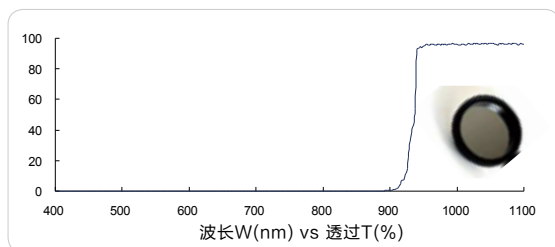

红外长波通 935nm (IR longpass, FS03-LP935)