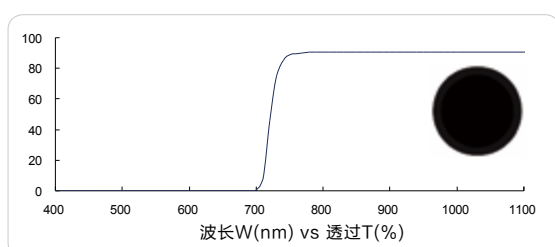

红色长波通 695nm (Red longpass, FS03-LP695)

红色长波通 700nm (Red longpass, FS01-LP700)

红外长波通 715nm (IR longpass, FS03-LP715)

红外长波通 720nm (IR longpass, FS01-LP720)

红外长波通 730nm (IR longpass, FS03-LP730)

以上数据供参考。成特公司有权在未预先通知的情况下随时作出更改。