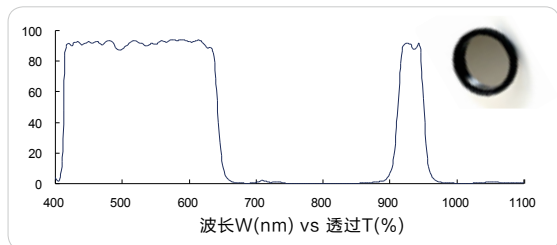

可见红外双带通 940nm (Dual bandpass, FS03-BPD940)