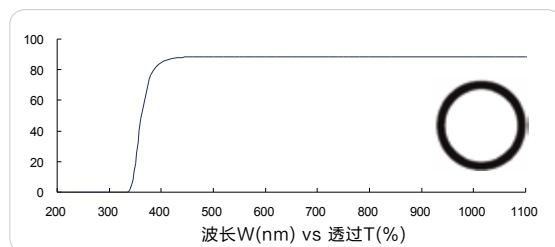

紫外长波通 320nm (UV longpass, FS01-LP320)

紫外长波通 330nm (UV longpass, FS03-LP330)

紫外长波通 340nm (UV longpass, FS01-LP340)

紫外长波通 340nm (UV longpass, FS03-LP340)

紫外长波通 360nm (UV longpass, FS01-LP360)

以上数据供参考。成特公司有权在未预先通知的情况下随时作出更改。