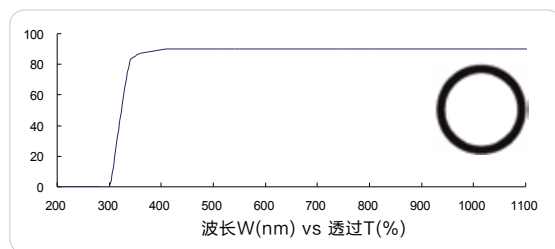

紫外长波通 320nm (UV longpass, FS01-LP320)