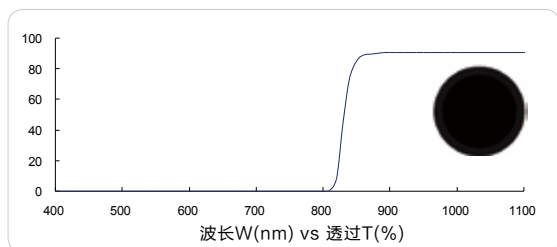

红外长波通 830nm (IR longpass, FS01-LP830)