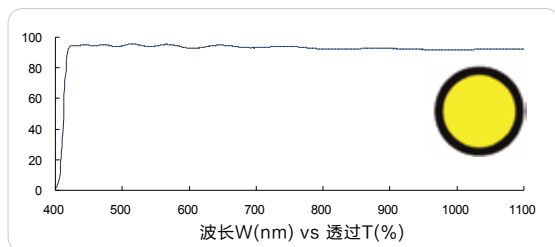

## LP series – Standard machine vision filters

紫外长波通 380nm (UV longpass, FS01-LP380)

金色长波通 400nm (Violet longpass, FS01-LP400)

金色长波通 410nm (Violet longpass, FS03-LP410)

金色长波通 420nm (Violet longpass, FS01-LP420)