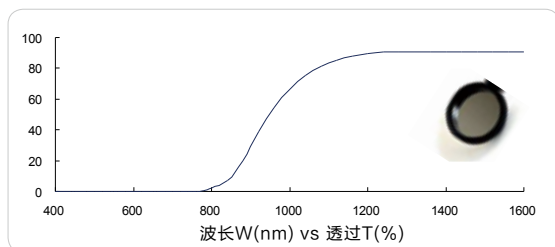

红外长波通 930nm (IR longpass, FS01-LP930)

红外长波通 935nm (IR longpass, FS03-LP935)

红外长波通 955nm (IR longpass, FS03-LP955)

红外长波通 1000nm (IR longpass, FS01-LP1000)

以上数据供参考。成特公司有权在未预先通知的情况下随时作出更改。

All above data are for reference. Chenter reserves the rights of making any changes without prior notifications.