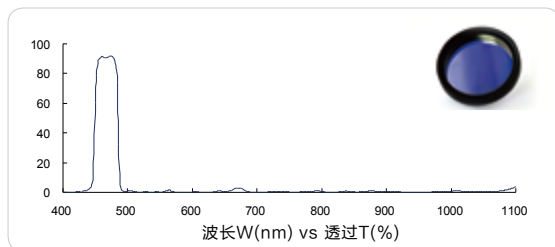

紫色带通 405nm (Violet bandpass, FS03-BP40530)

紫色带通 440nm (Violet bandpass, FS03-BP440)

蓝色带通 470nm (Blue bandpass, FS03-BP47020)

蓝色带通 470nm (Blue bandpass, FS03-BP470)

蓝绿色带通 480nm (Blue-Green bandpass, FS01-BP480270)