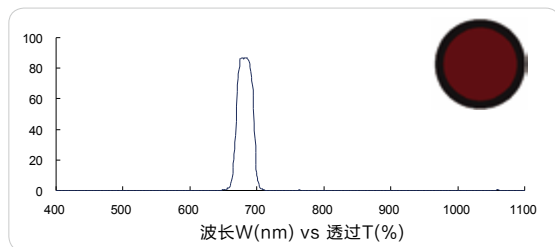

红色带通 680nm (Red bandpass, FS03-BP68030)