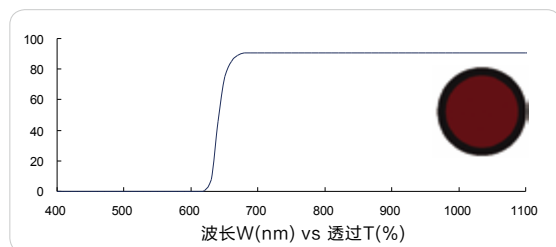

红色长波通 600nm (Red longpass, FS01-LP600)

红色长波通 610nm (Red longpass, FS01-LP610)

红色长波通 620nm (Red longpass, FS03-LP620)

红色长波通 630nm (Red longpass, FS01-LP630)

红色长波通 635nm (Red longpass, FS03-LP635)

红色长波通 640nm (Red longpass, FS01-LP640)