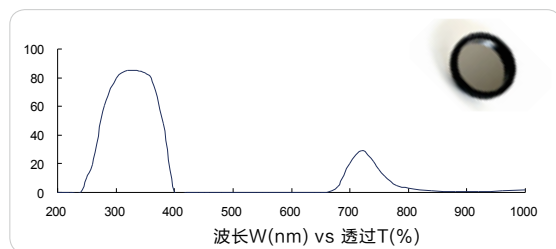

## BP series- Standard machine vision filters

以下为成特公司最常规的波长：

Here is a list of our most typical wavelengths:

紫外带通 325nm (UV bandpass, FS01-BP325160)

紫外带通 330nm (UV bandpass, FS01-BP330110)

紫外带通 365nm (UV bandpass, FS01-BP35080)