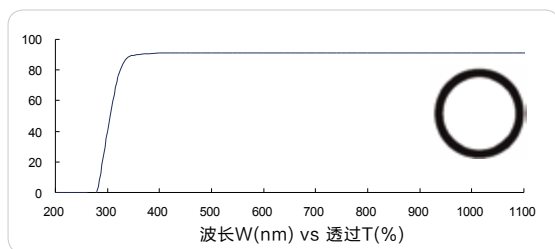

## LP series – Standard machine vision filters

紫外长波通 220nm (UV longpass, FS01-LP220)

紫外长波通 240nm (UV longpass, FS01-LP240)

紫外长波通 260nm (UV longpass, FS01-LP260)

紫外长波通 280nm (UV longpass, FS01-LP280)

紫外长波通 300nm (UV longpass, FS01-LP300)