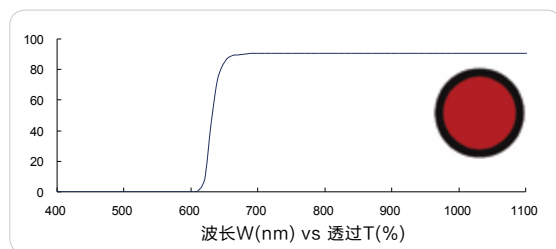

红色长波通 600nm (Red longpass, FS01-LP600)

红色长波通 610nm (Red longpass, FS01-LP610)

红色长波通 620nm (Red longpass, FS03-LP620)

红色长波通 630nm (Red longpass, FS01-LP630)

红色长波通 635nm (Red longpass, FS03-LP635)

红色长波通 640nm (Red longpass, FS01-LP640)