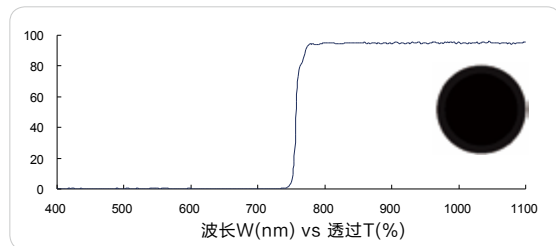

红外长波通 760nm (IR longpass, FS03-LP760)