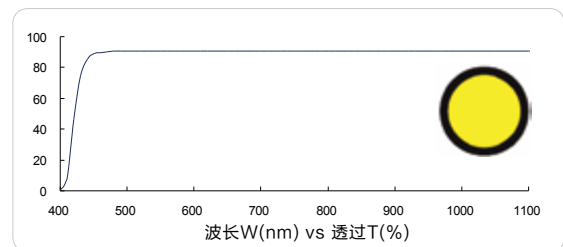

## LP series – Standard machine vision filters

紫外长波通 380nm (UV longpass, FS01-LP380)

金色长波通 400nm (Violet longpass, FS01-LP400)

金色长波通 410nm (Violet longpass, FS03-LP410)

金色长波通 420nm (Violet longpass, FS01-LP420)