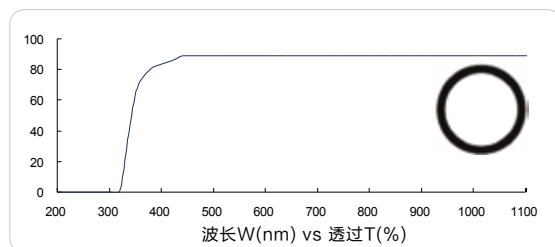

紫外长波通 340nm (UV longpass, FS01-LP340)