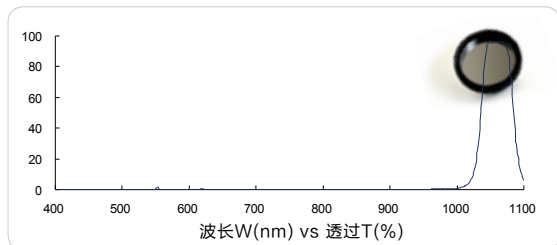

## BP series— Standard machine vision filters

红外带通 900nm (IR bandpass, FS03-BP900)

红外带通 940nm (IR bandpass, FS03-BP940)

红外带通 950nm (IR bandpass, FS03-BP95020)

红外带通 980nm (IR bandpass, FS03-BP980)

红外带通 1060nm (IR bandpass, FS03-BP106050)