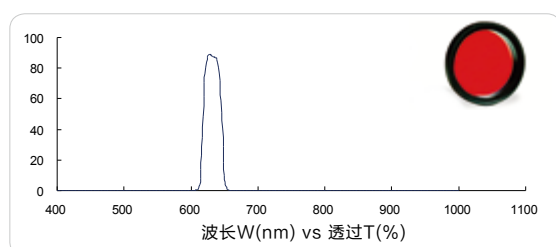

绿黄色带通 560nm (Green-Yellow bandpass, FS03-BP560)

黄色带通 570nm (Yellow bandpass, FS03-BP57020)

黄色带通 590nm (Orange bandpass, FS03-BP590)

红色带通 630nm (Red bandpass, FS03-BP63030)

红色带通 635nm (Red bandpass, FS01-BP635)