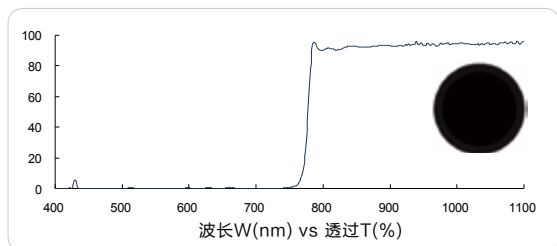

红外长波通 800nm (IR longpass, FS01-LP800)

红外长波通 830nm (IR longpass, FS01-LP830)

红外长波通 830nm (IR longpass, FS03-LP830)

红外长波通 845nm (IR longpass, FS03-LP845)

红外长波通 850nm (IR longpass, FS01-LP850)

以上数据供参考。成特公司有权在未预先通知的情况下随时作出更改。