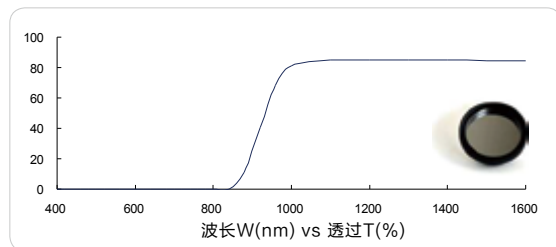

红外长波通 930nm (IR longpass, FS01-LP930)