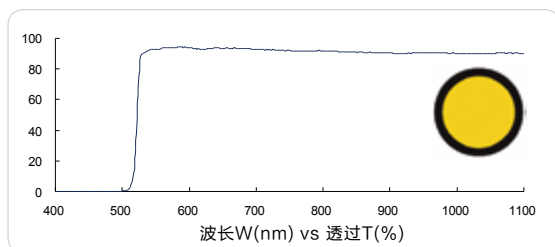

金色长波通 450nm (Violet longpass, FS01-LP450)

黄色长波通 470nm (Yellow longpass, FS01-LP470)

黄色长波通 490nm (Yellow longpass, FS01-LP490)

黄橙色长波通 510nm (Yellow-Orange longpass, FS01-LP510)

黄橙色长波通 520nm (Yellow-Orange longpass, FS03-LP520)