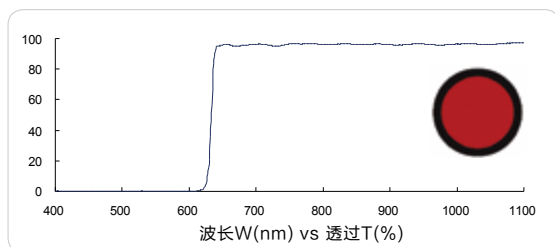

红色长波通 600nm (Red longpass, FS01-LP600)

红色长波通 610nm (Red longpass, FS01-LP610)

红色长波通 620nm (Red longpass, FS03-LP620)

红色长波通 630nm (Red longpass, FS01-LP630)

红色长波通 635nm (Red longpass, FS03-LP635)

红色长波通 640nm (Red longpass, FS01-LP640)