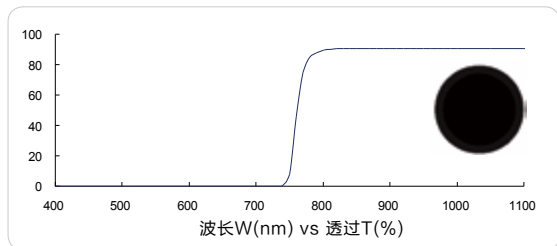

机器视觉标准滤镜之种类二 —— 长通系列

LP series – Standard machine vision filters

红外长波通 760nm (IR longpass, FS01-LP760)