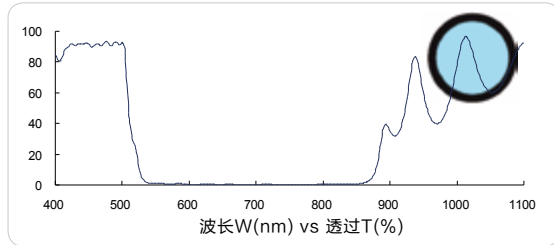

机器视觉标准滤镜之种类三 —— 短通系列

SP series – Standard machine vision filters

短波通 510nm (Shortpass, FS03-SP510)