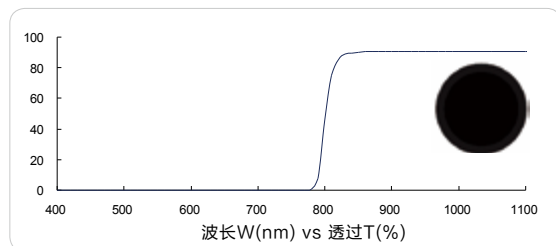

红外长波通 800nm (IR longpass, FS01-LP800)