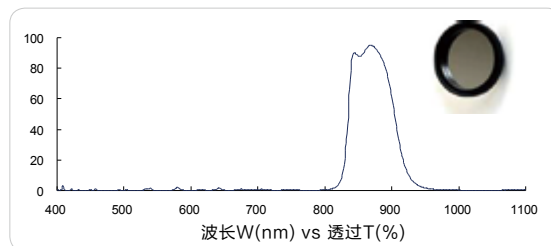

红外带通 850nm (IR bandpass, FS03-BP85020)

红外带通 850nm (IR bandpass, FS03-BP850)

红外带通 850nm (IR bandpass, FS03-BP85070)

红外带通 850nm (IR bandpass, FS03-BP850140)

红外带通 870nm (IR bandpass, FS03-BP87070)

以上数据供参考。成特公司有权在未预先通知的情况下随时作出更改。