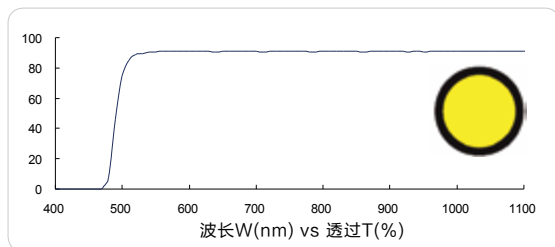

黄色长波通 490nm (Yellow longpass, FS01-LP490)