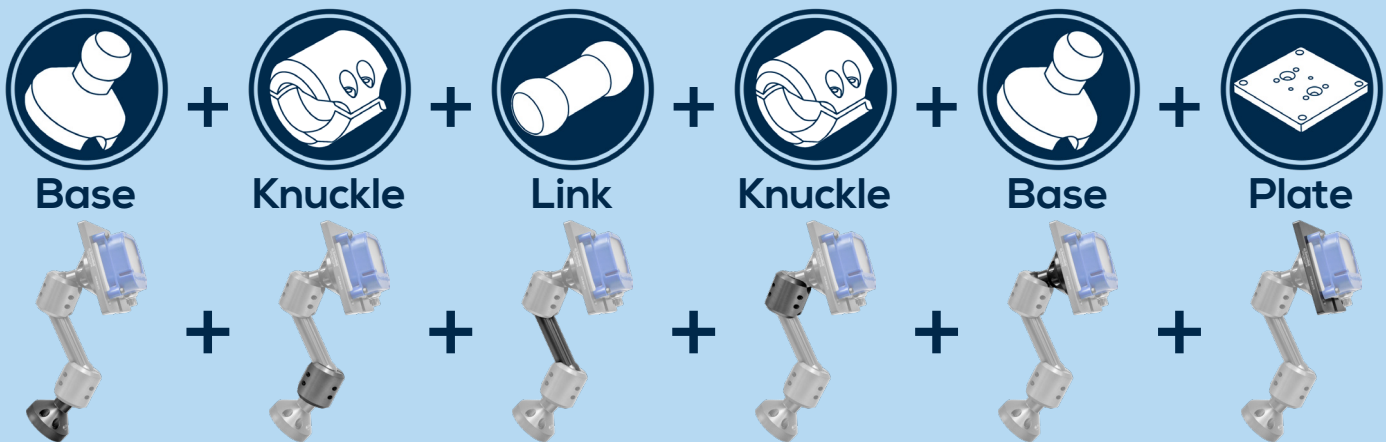

IMPERIAL		METRIC	
Part #	Description	Part #	Description
<b>Bases</b>			
AFSB-1	Standard Ball Base	SLM-1	Standard Ball Base
AFSB-1XS	Small Ball Base	SLM-1XS	Small Ball Base
AFSB-1HD	Heavy Duty Ball Base	----	----
AFSB-1-15	Ball Base For Aluminum Extrusion	SLM-1-40	Ball Base For Aluminum Extrusion
<b>Knuckles</b>			
AFSB-2	Standard Knuckle	SLM-2	Standard Knuckle
AFSB-290	Standard Tee Knuckle	SLM-290	Standard Tee Knuckle
AFSB-2XS	Small Knuckle	SLM-2XS	Small Knuckle
AFSB-2XS90	Small Tee Knuckle	SLM-2XS90	Small Tee Knuckle
AFSB-2HD	Heavy Duty Knuckle	----	----
AFSB-2-2XS	Coupler	SLM-2-2XS	Coupler
<b>Links</b>			
AFSB-3-2	2" Link	SLM-3-50	50mm Link
AFSB-3-4	4" Link	SLM-3-100	100mm Link
AFSB-3-6	6" Link	SLM-3-150	150mm Link
AFSB-3-8	8" Link	SLM-3-200	200mm Link
AFSB-3-12	12" Link	SLM-3-300	300mm Link
AFSB-3T	Tee Link	SLM-3T	Tee Link
AFSB-3-2XS	Small 2" Link	SLM-3-50XS	Small 50mm Link
AFSB-3-4XS	Small 4" Link	SLM-3-100XS	Small 100mm Link
AFSB-3XST	Small Tee Link	SLM-3XST	Small Tee Link
AFSB-3-4HD	Heavy Duty 4" Link	----	----
AFSB-3-6HD	Heavy Duty 6" Link	----	----
AFSB-3TSL-0610	Telescoping Link	SLM-3TSL-150250	Telescoping Link

## Create Your Swivellink Mount!